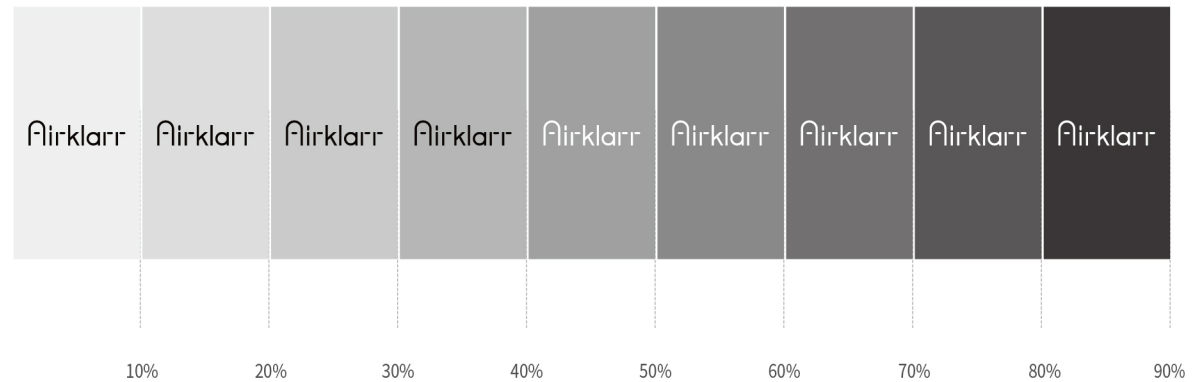

## COLOR USAGE I

전용색상 색상활용 I 입니다.

■ Basic · Main Color

■ Sub Color

Airklarr  
Airklarr

Airklarr

Airklarr

■ Mono Tone