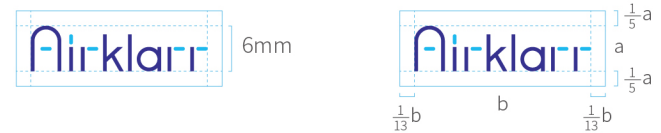

■ 워드마크 최소사이즈 및 공간규정